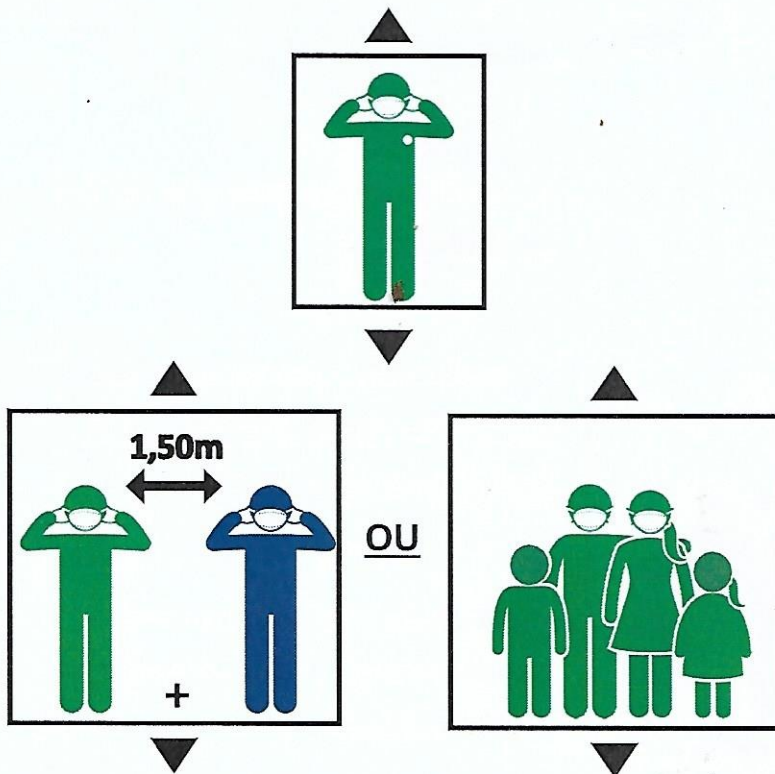

Afin de limiter la propagation du virus

## NOUVELLES MESURES COVID19

Obligation de porter un masque dans les couloirs et espaces communs intérieurs et extérieurs en respectant les distances de sécurité.

### RAPPEL

- 1 personne maximum dans les petits ascenseurs.
- 2 personnes maximum dans les grands à l'exception des personnes de la même cellule familiale.
- Toucher les boutons avec des gants ou un mouchoir en papier propre.

**HERINNERING**

- maximum 1 persoon in de kleine liften.
- maximum 2 personen in de grote liften behalve mensen uit dezelfde gezinseenheid.
- Raak de knoppen aan met handschoenen of een propere papieren zakdoek